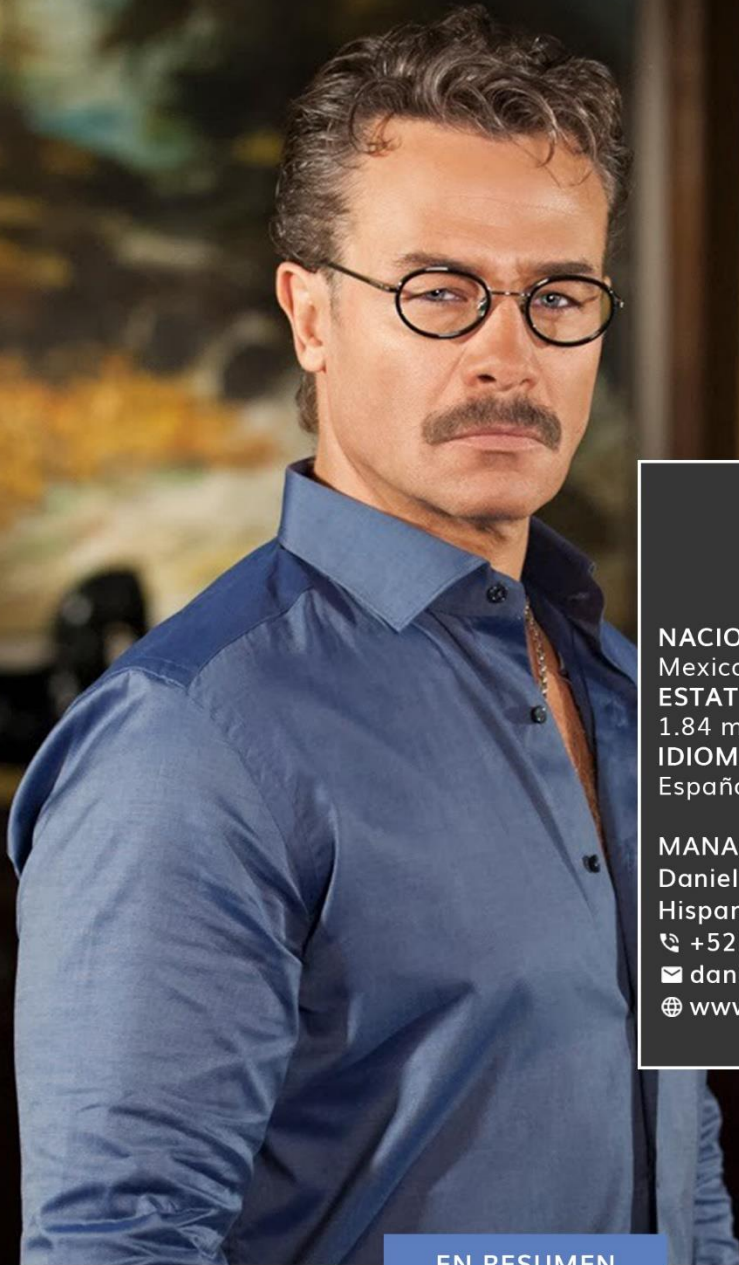

**HLA**<sup>®</sup>  
HISPANOMEDIOLATAM

**SERGIO**  
**SENDEL** |

## **SERGIO SENDEL**

**NACIONALIDAD:**

Mexicana

**ESTATURA:**

1.84 mts

**IDIOMAS:**

Español

**MANAGER:**